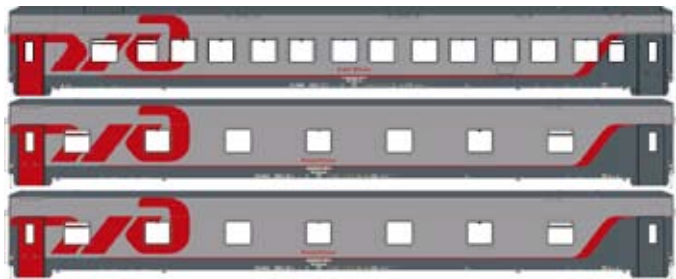

Delivery July 2012
Livraison Juillet 2012

Limit date of Order END MAY

Berlin-Moscow

Set 48 026	62 20 71-90 276-2	WLABmee	New
	62 20 71-90 279-6	WLABmee	
	622086-91257-2	WLSRmee	

Berlin-Moscow

Set 48 027	622071-90215-0	WLABmee	New
	622071-90219-2	WLABmee	
	622071-90223-4	WLABmee	